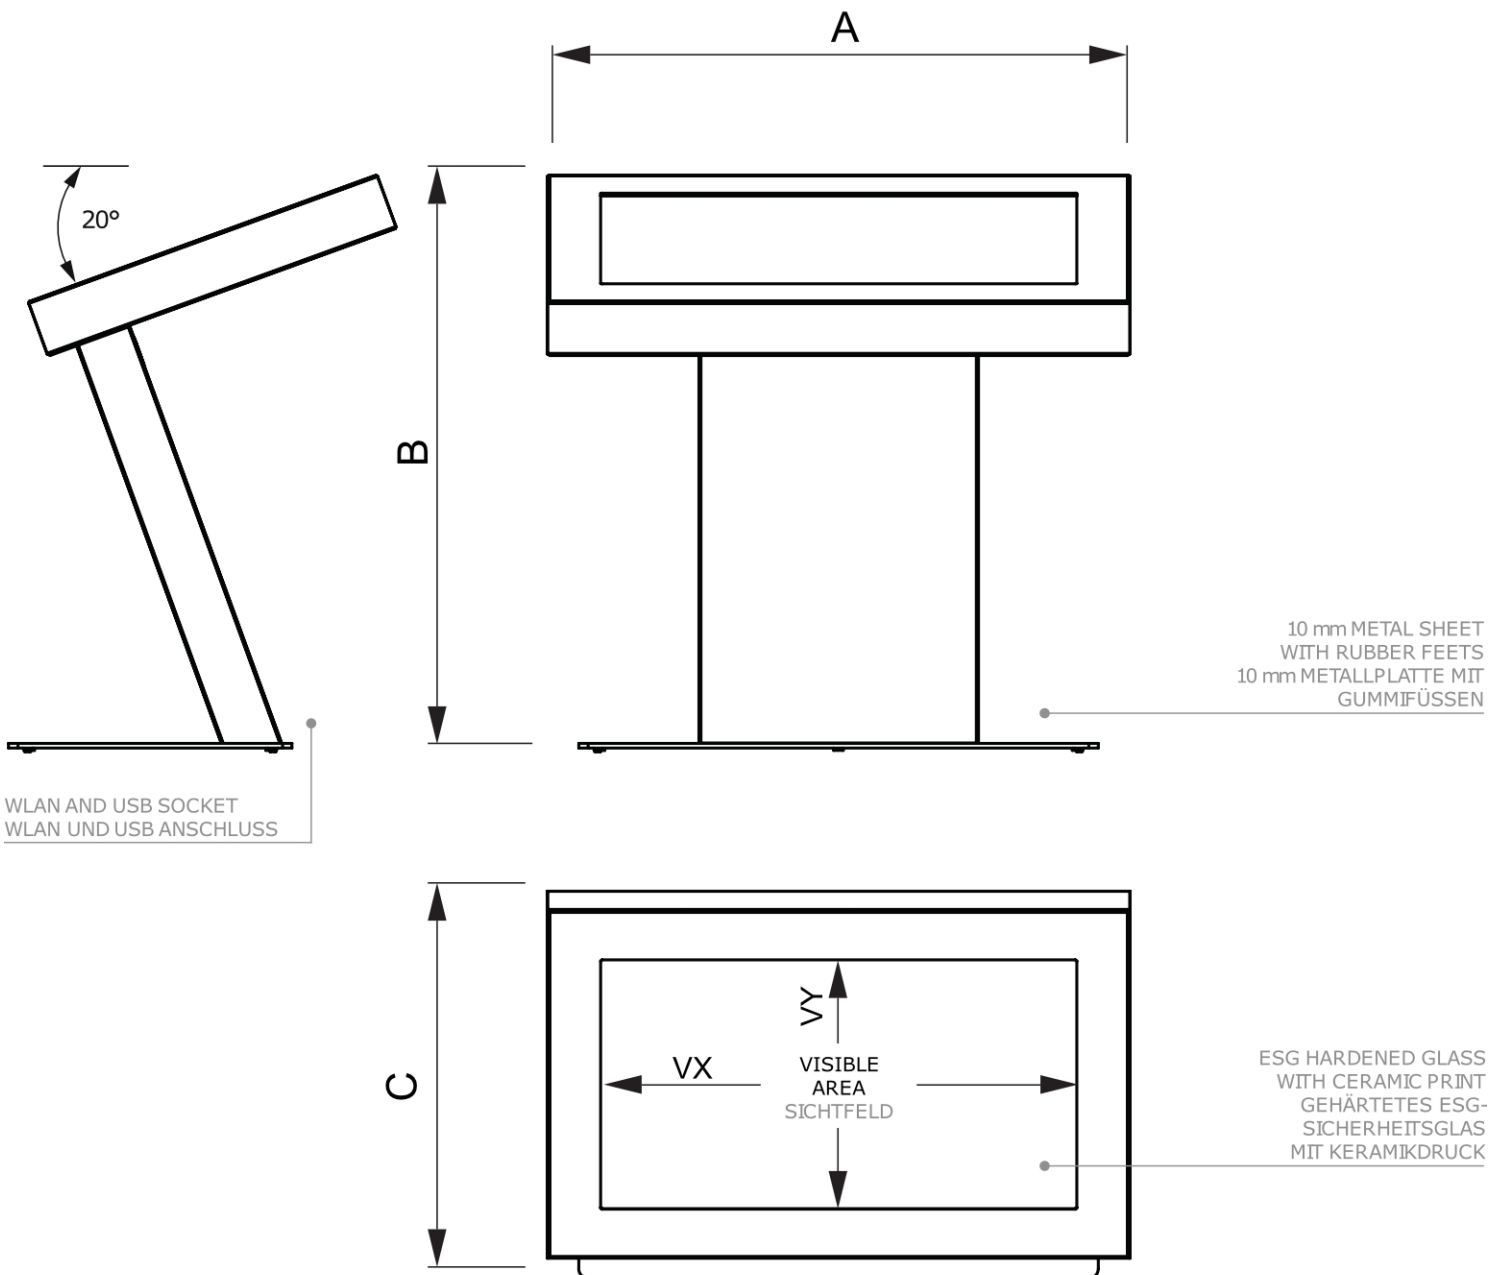

Digitaler Infokiosk Mit 50" Samsung-Bildschirm und Touch-Folie

DIKIOSK50ESFT

- 20-Grad-Winkel für gute Lesbarkeit der Inhalte
- Gehärtetes Sicherheitsglas zum Schutz des Bildschirms
- Perfekt für den Einsatz in Museen, Einkaufszentren oder öffentlichen Räumen
- Touch-Funktionalität optional

Digitaler Infokiosk Mit 50" Samsung-Bildschirm und Touch-Folie

DIKIOSK50ESFT

Digitaler Infokiosk Mit 50" Samsung-Bildschirm und Touch-Folie

DIKIOSK50ESFT

BASISINFORMATIONEN

SKU	Sizes (mm) (A x B x C)	Format (mm)	Sichtbare Größe (mm) (VXxVY)	Lochabstand (mm) (XxY)
DIKIOSK50ESFT	1248 x 1228 x 818	50"	1094,4 x 615,6 mm	-

Ausrichtung	Weight (kg)
Senkrecht	128,20

MONITOR-SPEZIFIKATIONEN

Monitor-Typ	LCD-Größe	Bildseitenverhältnis	Auflösung (px)	Kontrast	Monitorabmessungen (mm) (BxHxT)
Samsung QM50C	50"	16:9	3840 x 2160	1200:1	1124,1 x 644,8 x 28,5